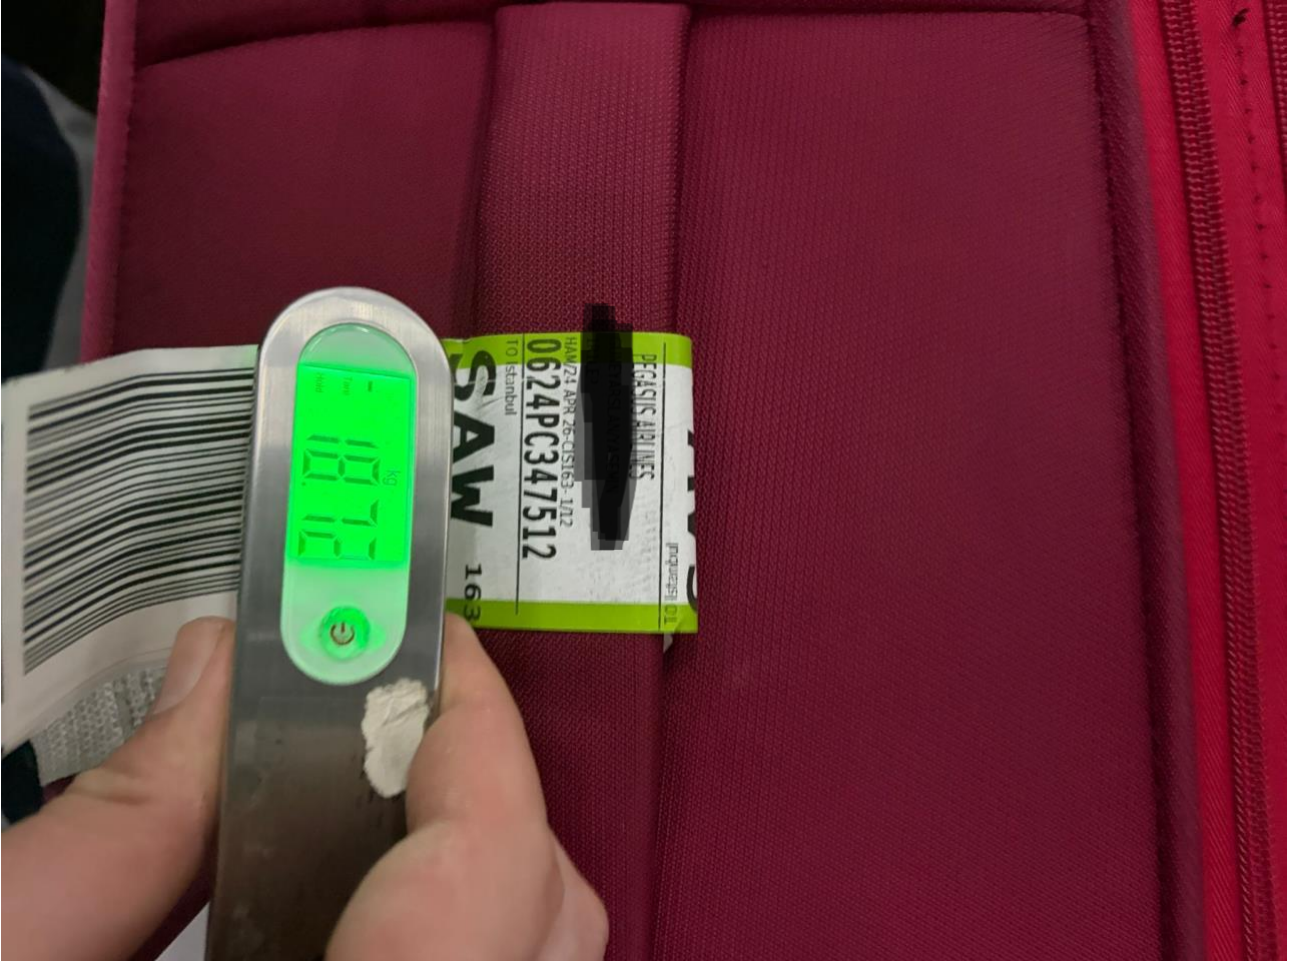

READ AND SIGN

Revision: 0 | Issue: 28.04.2026